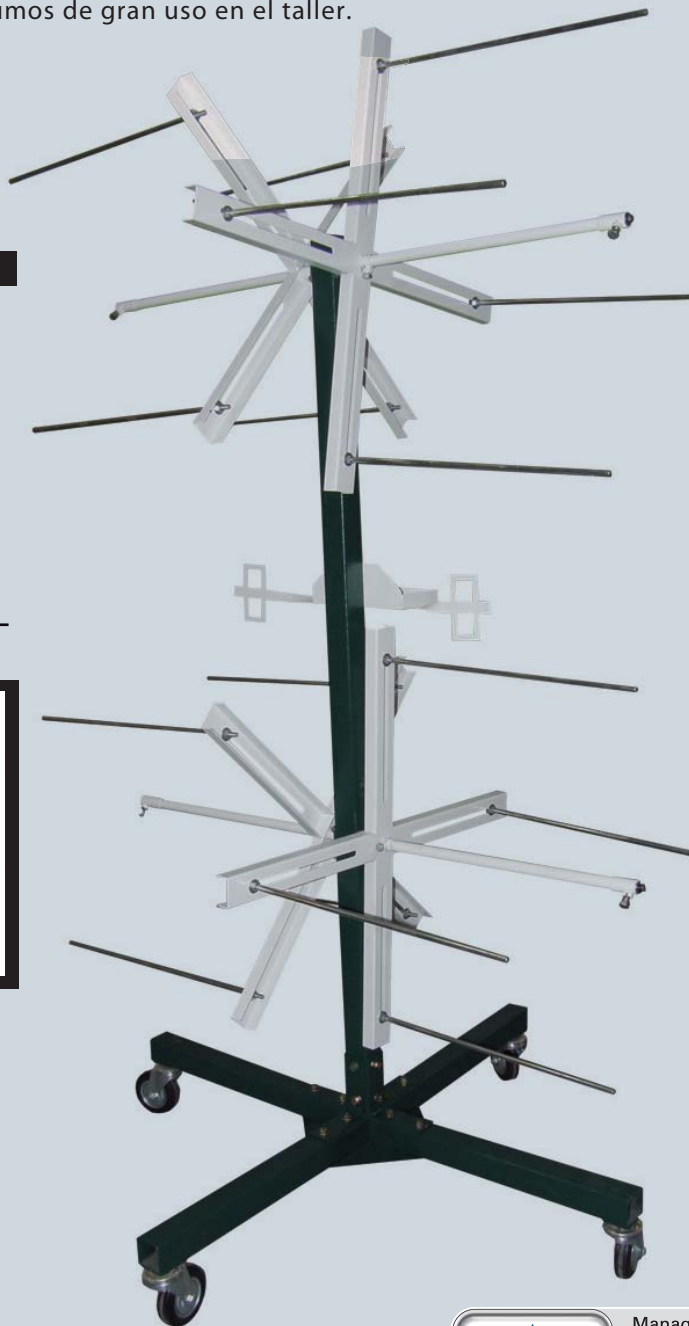

OK INDUSTRIAL

EQUIPAMIENTO INTEGRAL PARA CARPINTERIAS DE ALUMINIO Y PVC

CPF

CARRO PORTAFELPAS Y BURLETES

Mantener el orden y la organización dentro del taller es muy importante.

Para garantizar un óptimo aprovechamiento de los espacios presentamos el carro portafelpas y portaburletes que permite administrar eficientemente estos insumos de gran uso en el taller.

CARACTERÍSTICAS GENERALES

- 4 (cuatro) ejes para sujeción de distintos tipos de rollos, con ajuste para diámetros distintos.
- Bandeja portautensillos
- Estructura metálica de gran firmeza.
- Pintura electrostática de alta resistencia.
- Colores: Banco y verde inglés.
- 4 (cuatro) ruedas industriales, 2 de ellas con freno
- De montaje rápido y sencillo.